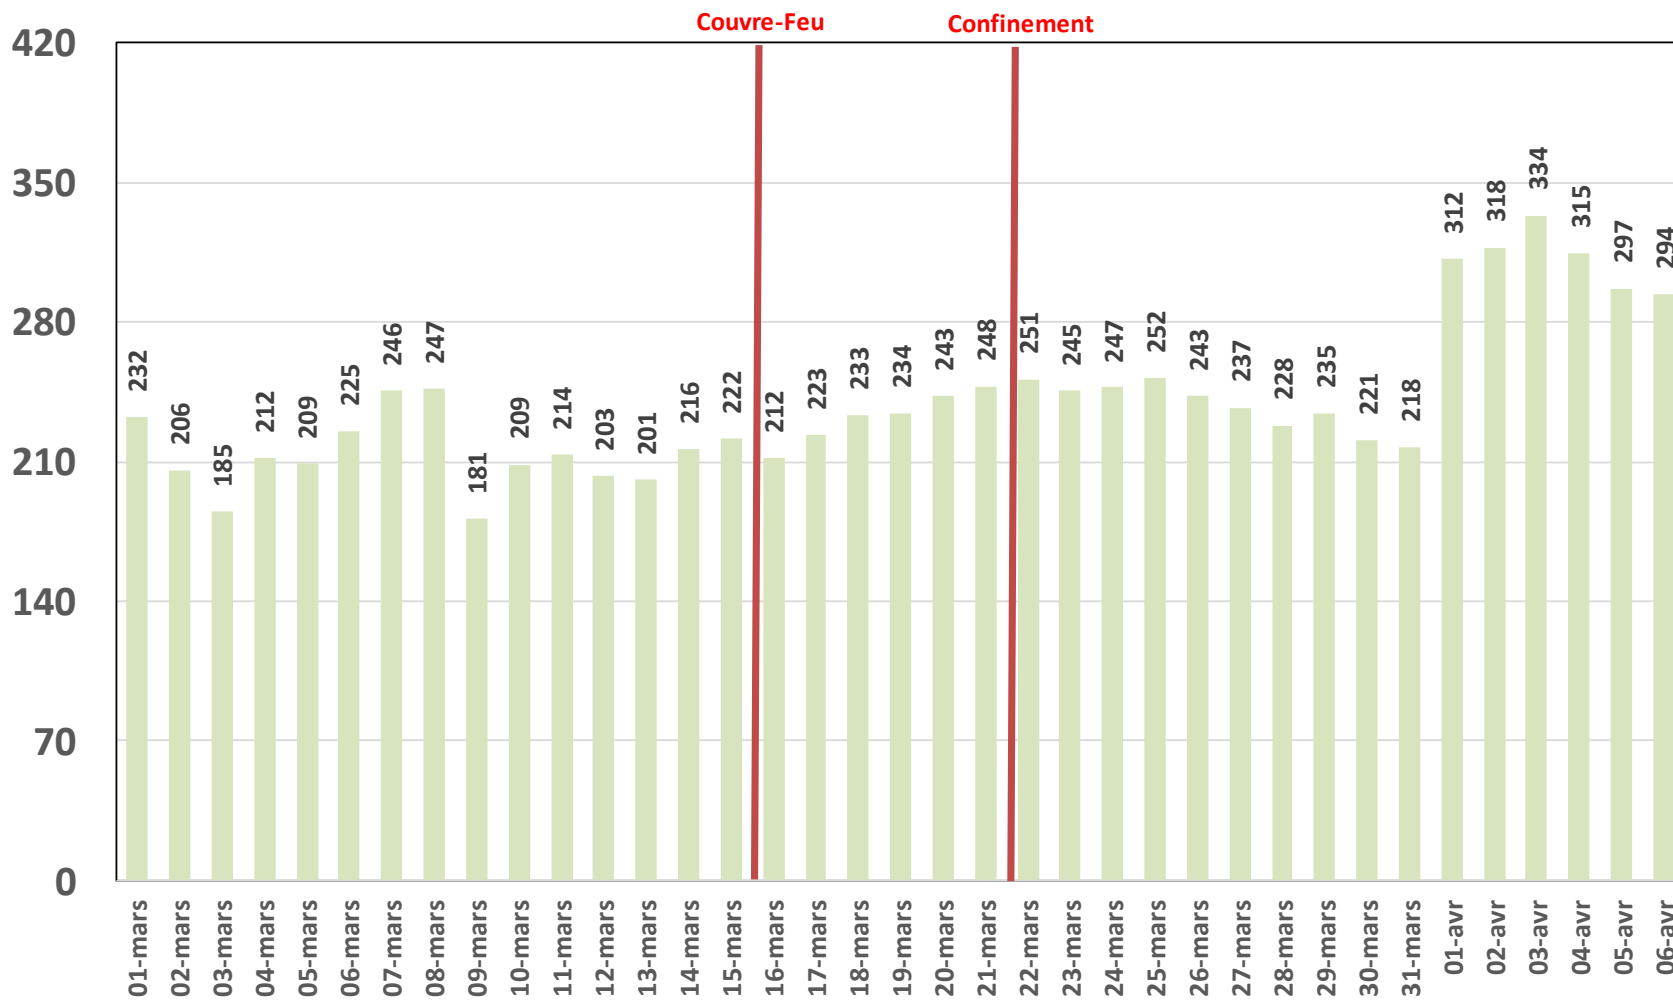

Observatoire INT

Effet du Couvre-Feu et du Confinement Total sur la consommation Data

1

Evolution Journalière
du 1^{er} Mars 2020 au 06 Avril 2020

NB : Le trafic data des abonnements Box Data de Tunisie Télécom sont estimés sur toute la période allant du 01 mars 2020 au 06 avril 2020.

Bande Passante Internationale

Bande Passante Internationale

Bande Passante Internationale

Consommation de la Bande Passante Internationale par Opérateur (Gb/s)

Traffic Data Mobile sur Smartphone

Traffic Data Mobile sur Smartphone (To)

Traffic Data Mobile sur Clés 3G/4G

Traffic Data Mobile sur Clés 3G/4G (To)

Traffic Data sur Box-Data

Traffic Data sur Box-Data (To)

Traffic Data sur LTE-TDD

Traffic Data sur LTE-TDD (To)