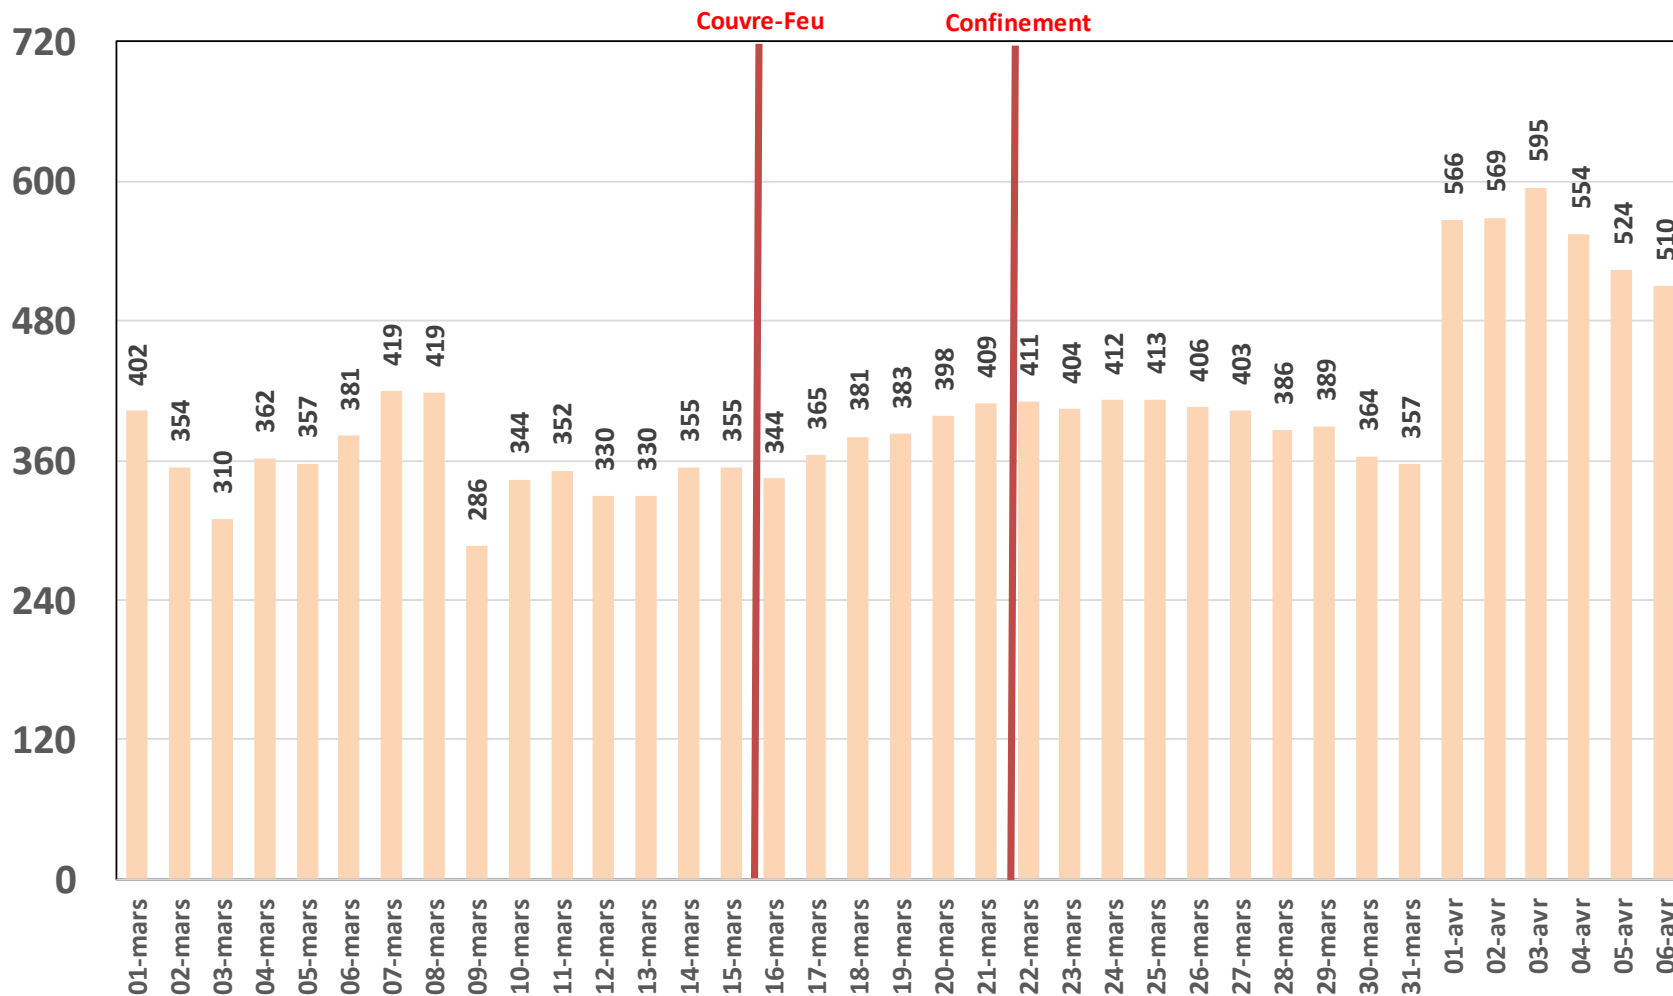

Traffic Data Mobile sur Clés 3G/4G

Traffic Data Mobile sur Clés 3G/4G (To)

Traffic Data sur Box-Data

Traffic Data sur Box-Data (To)

Traffic Data sur LTE-TDD

Traffic Data sur LTE-TDD (To)