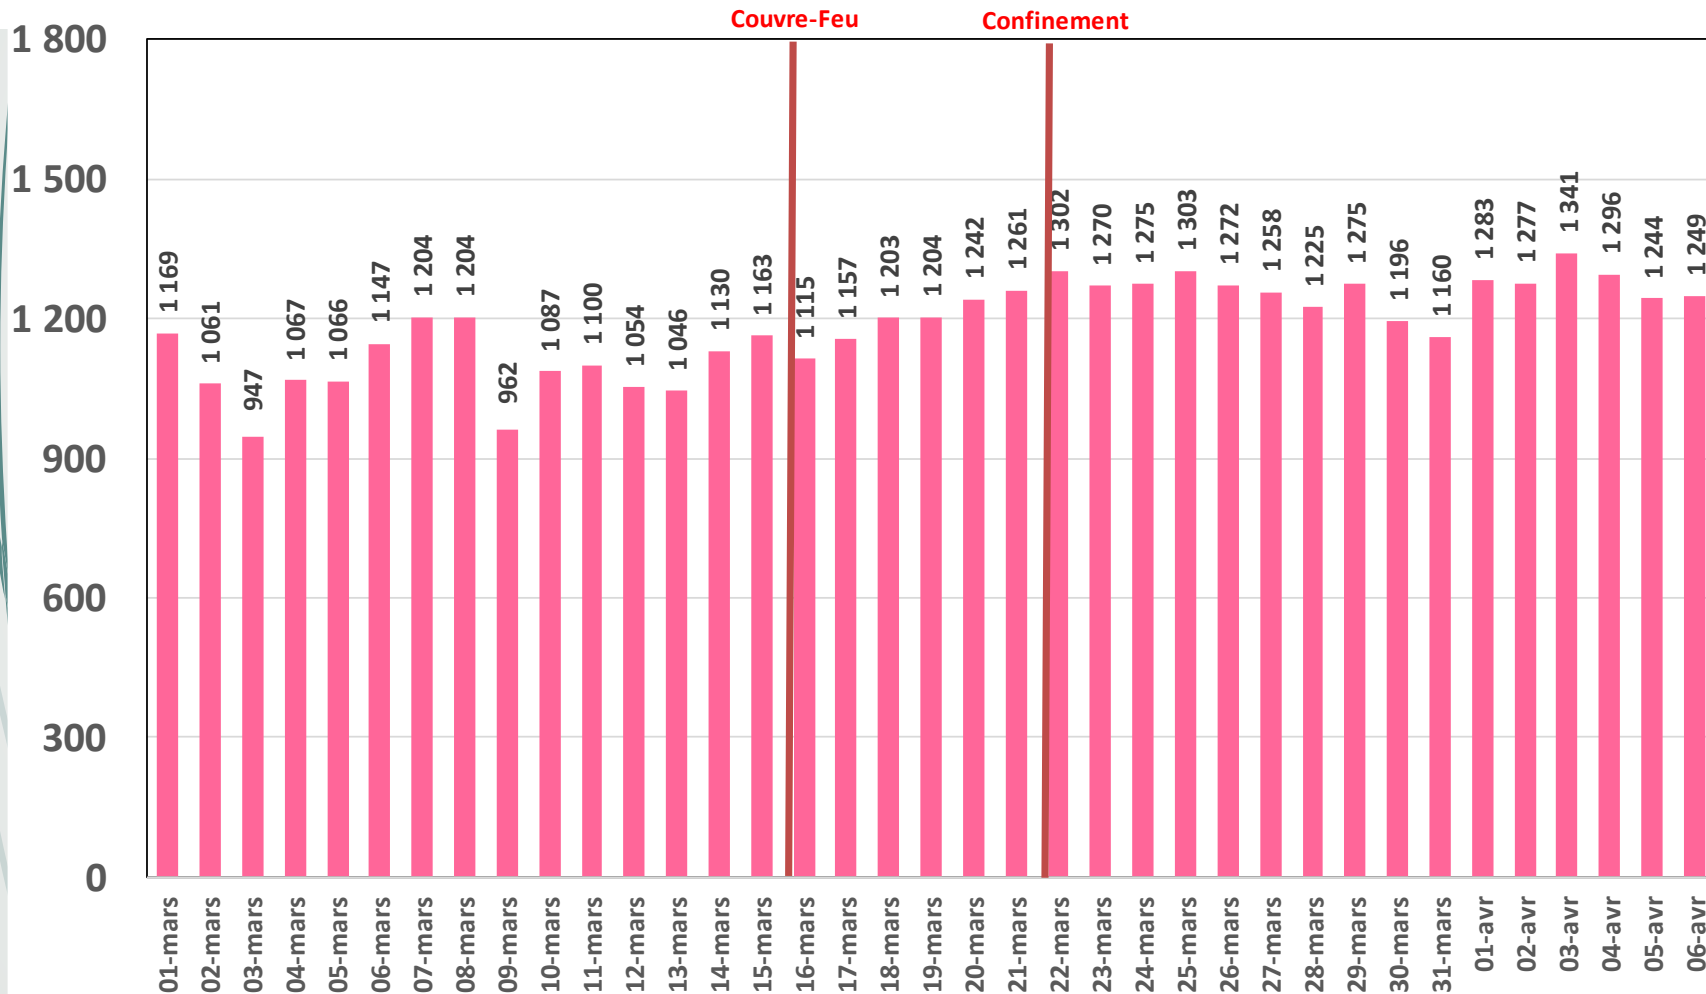

Observatoire INT

Effet du Couvre-Feu et du Confinement Total sur la consommation Data

1

Evolution Journalière
du 1^{er} Mars 2020 au 06 Avril 2020

NB : Le trafic data des abonnements Box Data de Tunisie Télécom sont estimés sur toute la période allant du 01 mars 2020 au 06 avril 2020.

Bande Passante Internationale

Bande Passante Internationale

Bande Passante Internationale

Consommation de la Bande Passante Internationale par Opérateur (Gb/s)

Traffic Data Mobile sur Smartphone

Traffic Data Mobile sur Smartphone (To)

Traffic Data Mobile sur Clés 3G/4G

Traffic Data Mobile sur Clés 3G/4G (To)

Traffic Data sur Box-Data

Traffic Data sur Box-Data (To)

Traffic Data sur LTE-TDD

Traffic Data sur LTE-TDD (To)