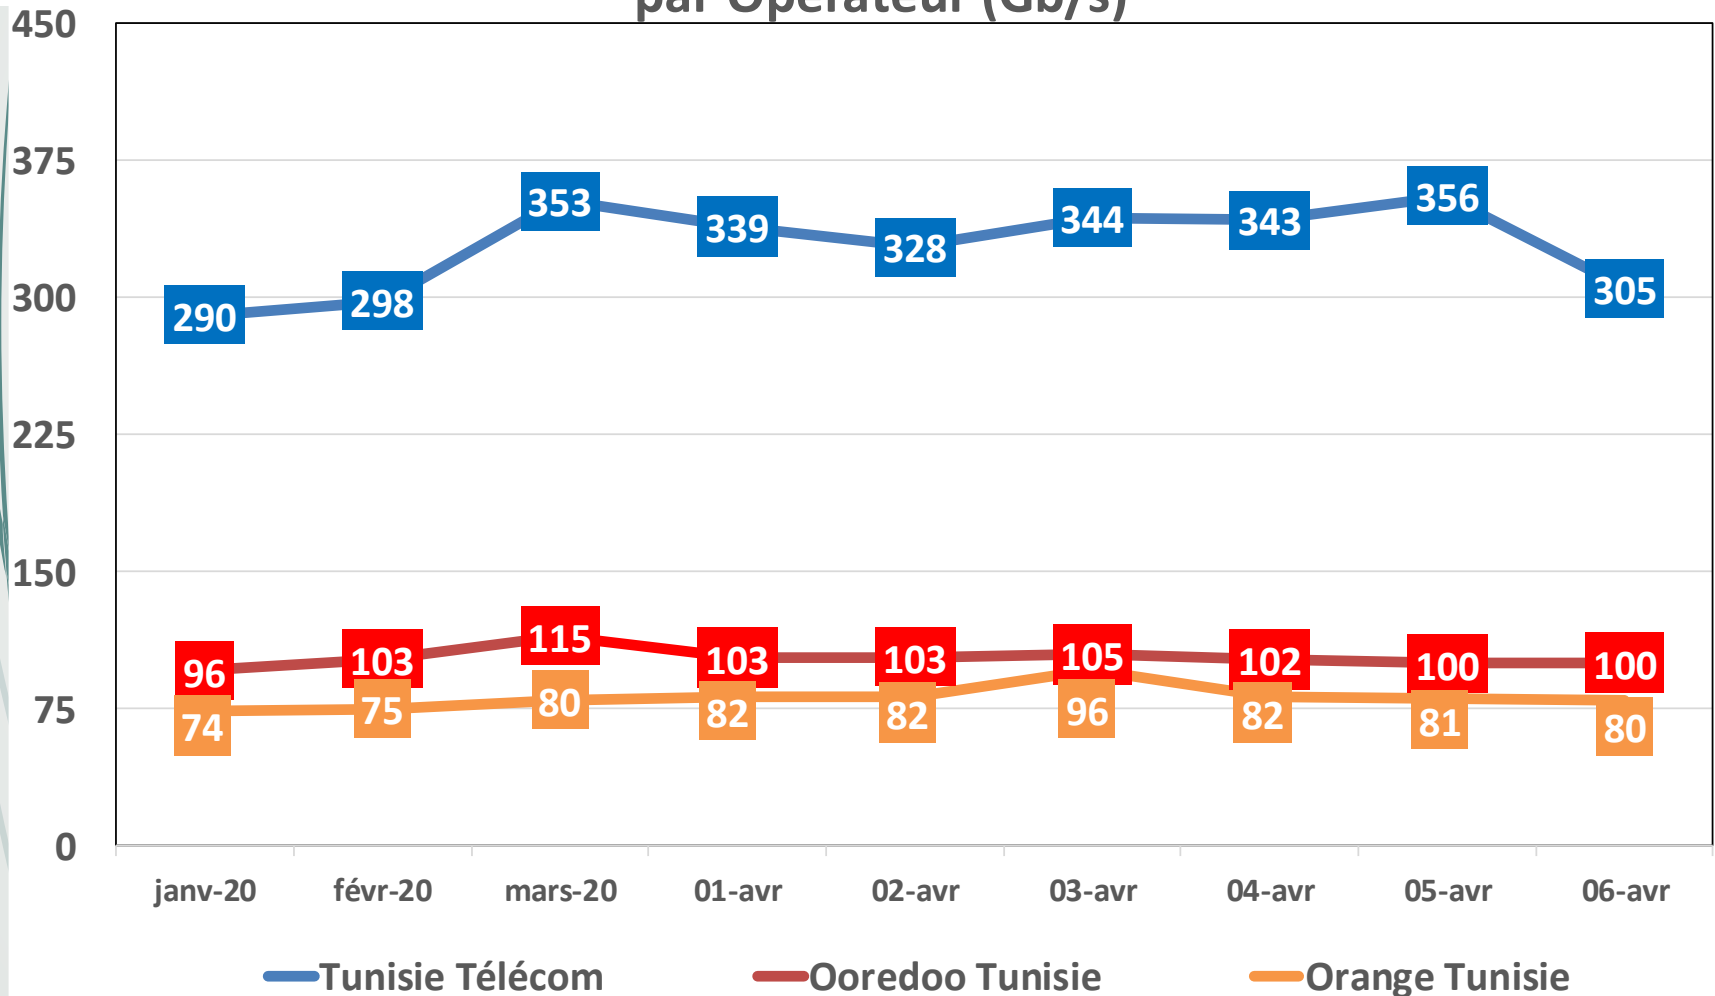

Observatoire INT

Effet du Couvre-Feu et du Confinement Total sur la consommation Data

1

Evolution Journalière
du 1^{er} Mars 2020 au 06 Avril 2020

NB : Le trafic data des abonnements Box Data de Tunisie Télécom sont estimés sur toute la période allant du 01 mars 2020 au 06 avril 2020.

Bande Passante Internationale

Bande Passante Internationale

Bande Passante Internationale

Consommation de la Bande Passante Internationale par Opérateur (Gb/s)

Traffic Data Mobile sur Smartphone

Traffic Data Mobile sur Smartphone (To)

Traffic Data Mobile sur Clés 3G/4G

Traffic Data Mobile sur Clés 3G/4G (To)

Traffic Data sur Box-Data

Traffic Data sur Box-Data (To)

Traffic Data sur LTE-TDD

Traffic Data sur LTE-TDD (To)