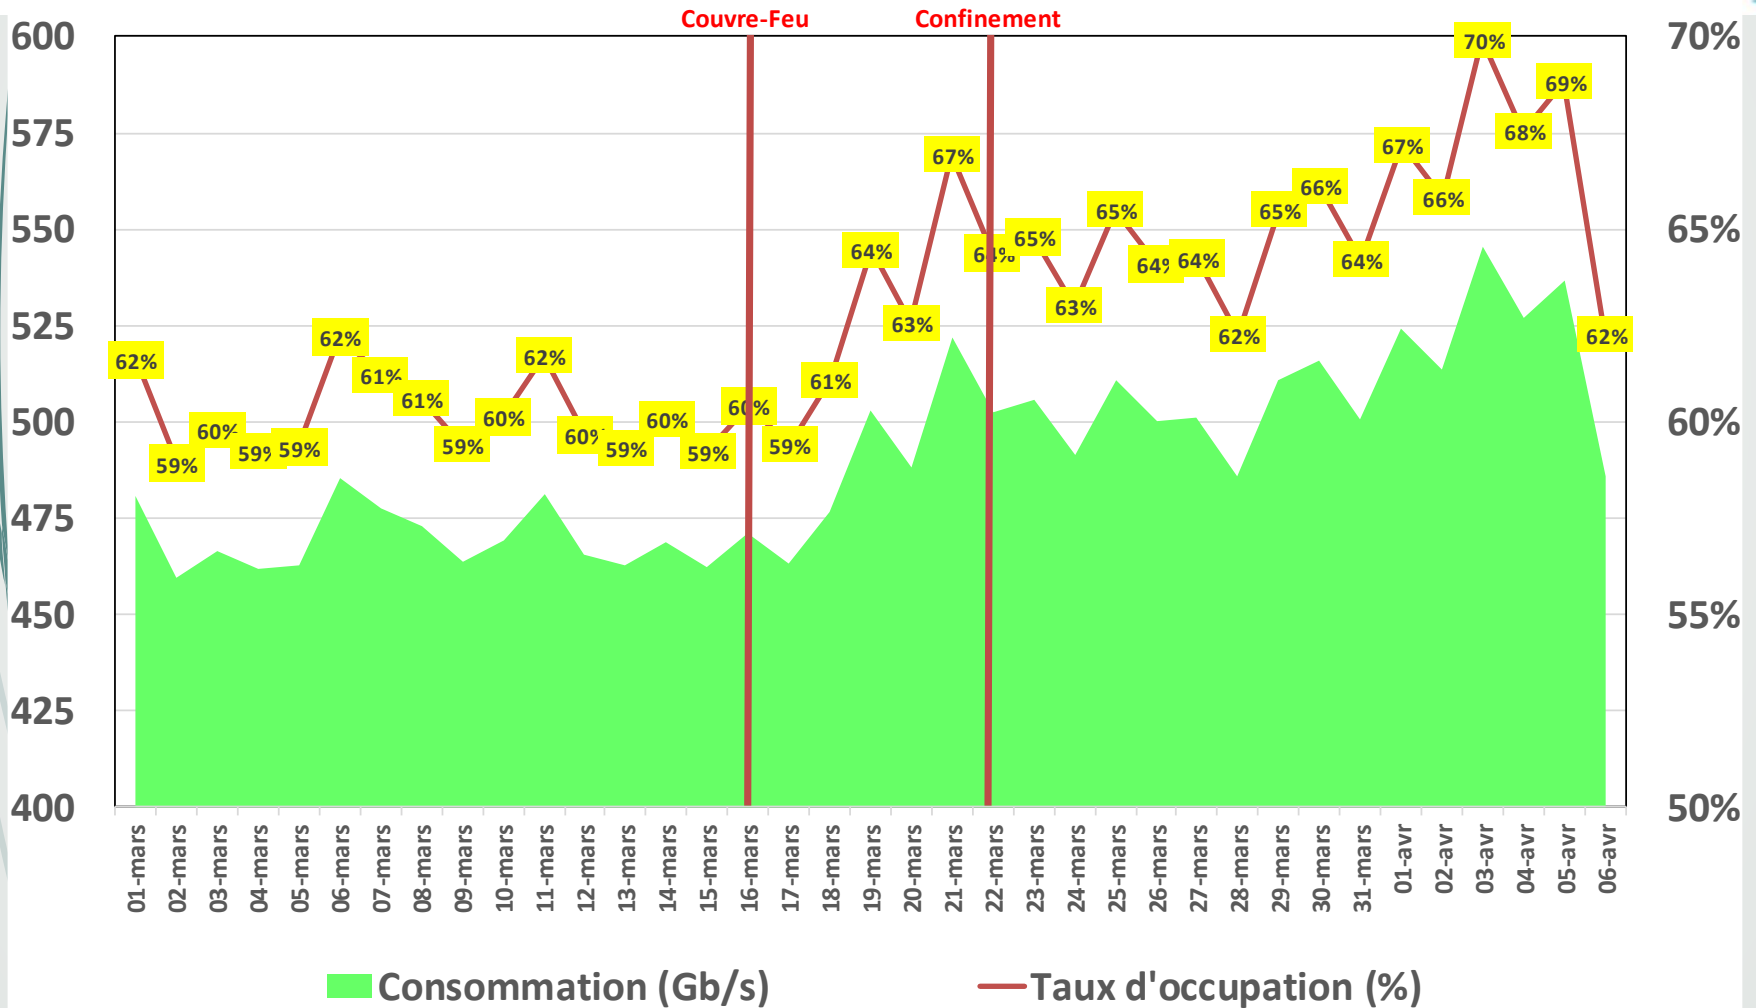

Observatoire INT

Effet du Couvre-Feu et du Confinement Total sur la consommation Data

1

Evolution Journalière
du 1^{er} Mars 2020 au 06 Avril 2020

NB : Le trafic data des abonnements Box Data de Tunisie Télécom sont estimés sur toute la période allant du 01 mars 2020 au 06 avril 2020.

Bande Passante Internationale

Bande Passante Internationale

Bande Passante Internationale

Consommation de la Bande Passante Internationale par Opérateur (Gb/s)

Traffic Data Mobile sur Smartphone

Traffic Data Mobile sur Smartphone (To)

Traffic Data Mobile sur Clés 3G/4G

Traffic Data Mobile sur Clés 3G/4G (To)

Traffic Data sur Box-Data

Traffic Data sur Box-Data (To)

Traffic Data sur LTE-TDD

Traffic Data sur LTE-TDD (To)